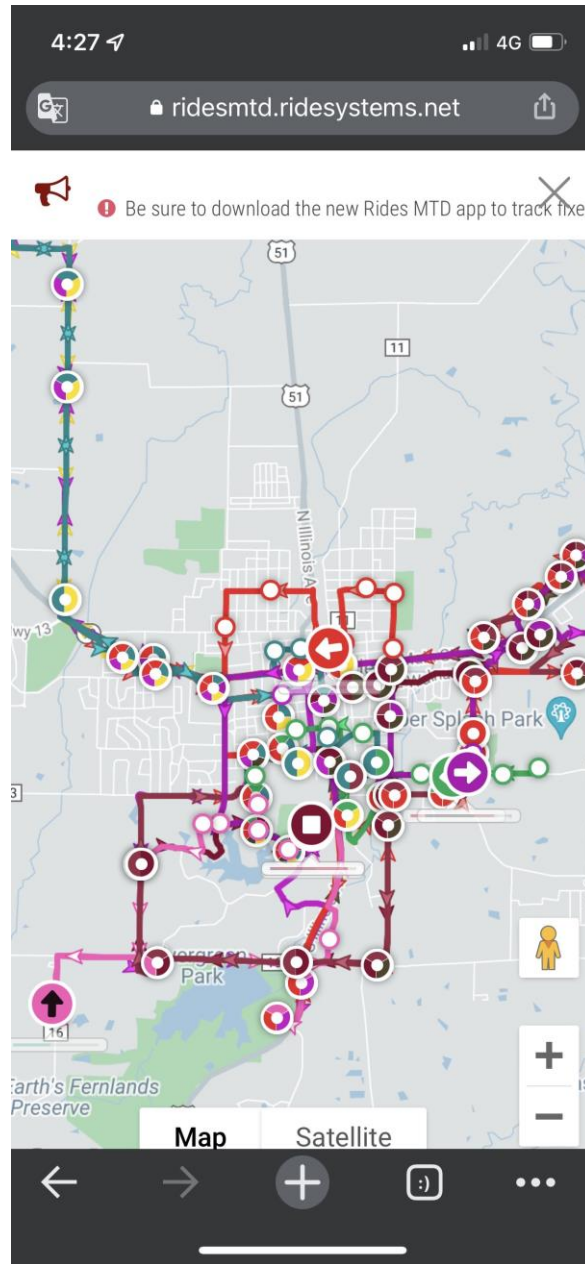

市内のバスルート

他にリス
やアライ
グマやア
ルマジロ
など

近くの観光地① セントルイス 州ごとに全く特色が違う！

② ナッシュビル

③ シカゴ