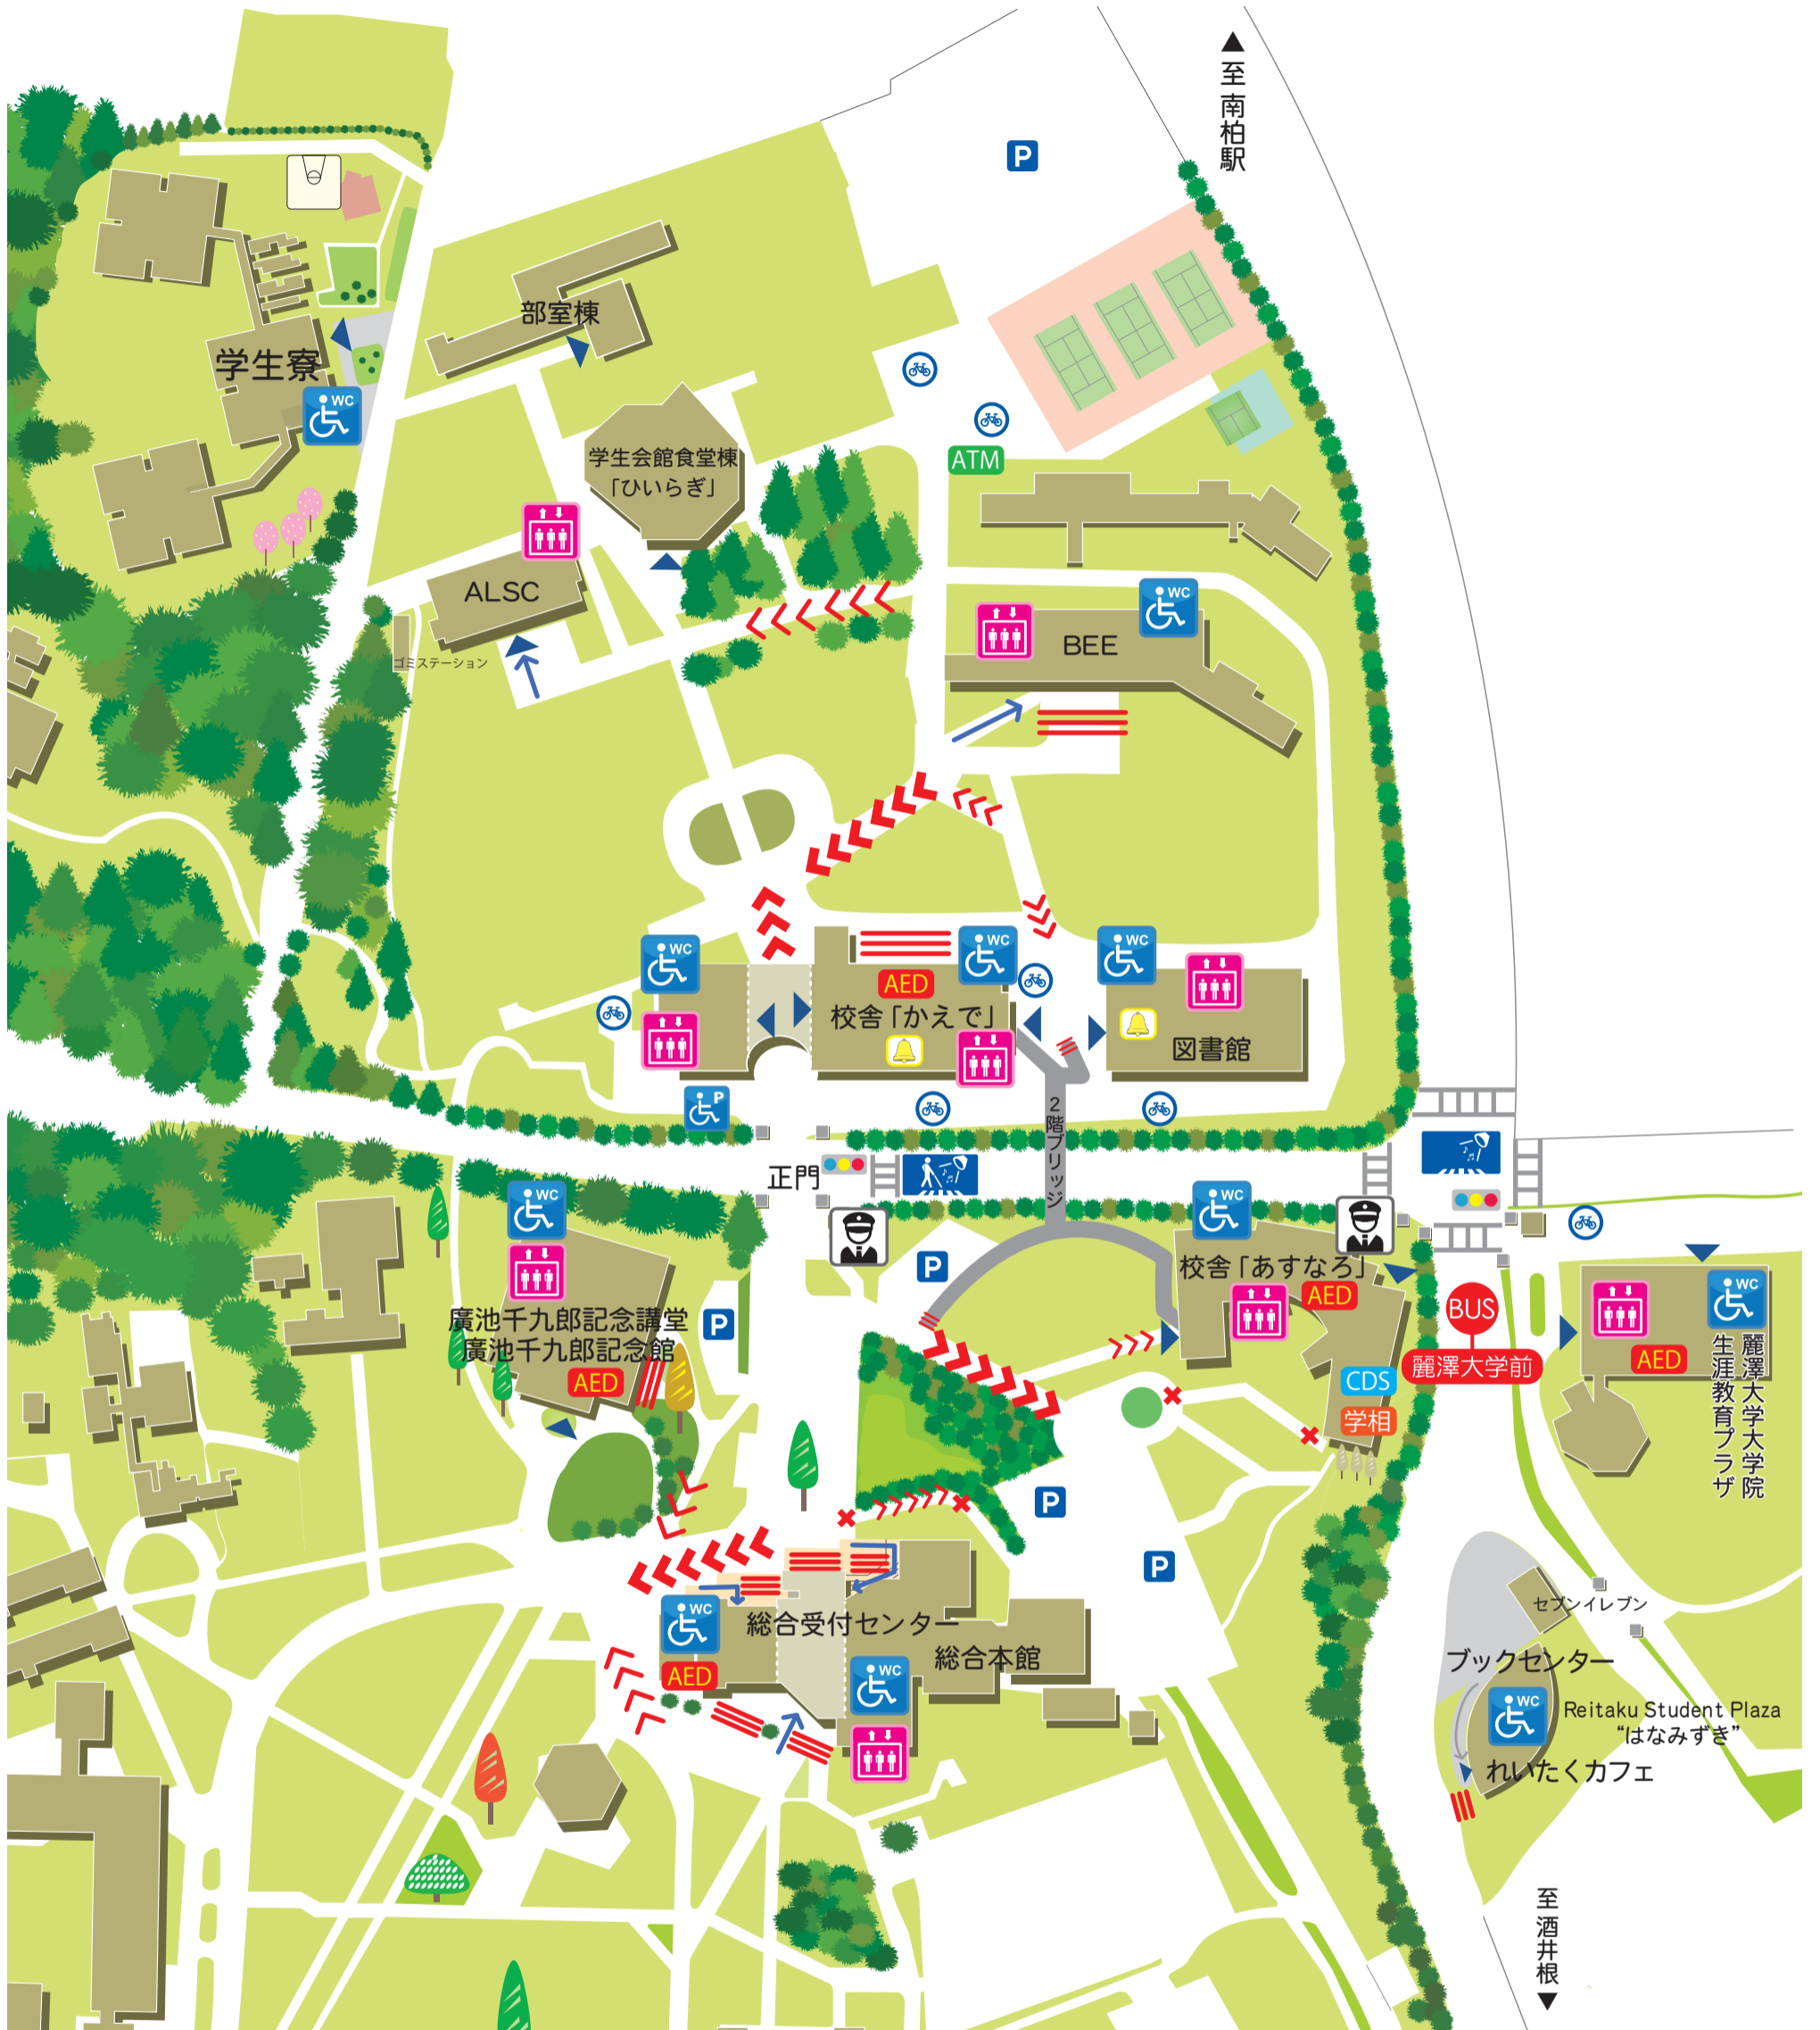

麗澤大学 バリアフリーマップ

バリアフリー設備	アクセス情報	大学設備	その他
エレベーター	スロープ	警備センター	重厚ドア用呼び出しチャイム
バリアフリートイレ	段差無し出入口	CDS (Center for Disabled Students)	AED
障がい者用駐車場	低 高 厳しい傾斜	CDS	ATM
歩行者用青時間延長ボタン	低 高 緩い傾斜	学相 学生相談室	
音響式信号機	階段		
	車いす通行不可		