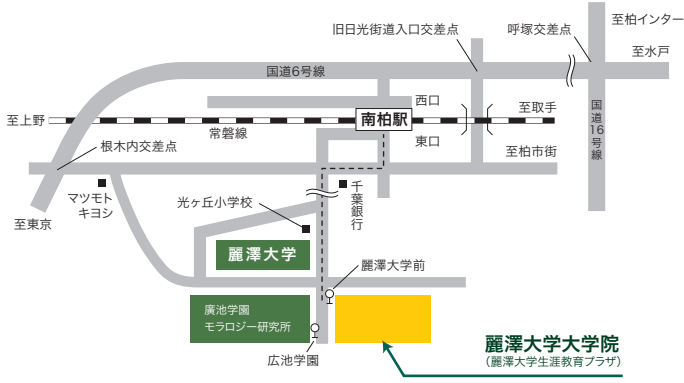

学校法人 廣池学園

麗澤大学大学院

Reitaku University

C. Hiroike School of Graduate Studies

麗澤大学 学務部 大学院事務室

〒277-8686 千葉県柏市光ヶ丘 2-1-1

TEL.04-7173-3633 FAX.04-7173-3767

交通案内

- 上野駅よりJR常盤線(快速)乗車→松戸駅にてJR常盤線(各停)柏・我孫子・取手行きに乗り換え南柏駅下車(約35分)。
- 東京駅よりJR山手線乗車→西日暮里にて地下鉄千代田線、柏・我孫子・取手行きに乗り換え南柏駅下車(約50分)。
- 南柏駅からは東口より東武バス(1番乗り場)に乗車、「麗澤大学前」で下車(約4分)。徒歩の場合は13分。

交通案内

- 東京メトロ・丸の内線「西新宿駅」に直結。
- 都営地下鉄大江戸線・都庁前駅からは徒歩5分。
- 「新宿駅」西口から徒歩10分(新宿警察署そば)。