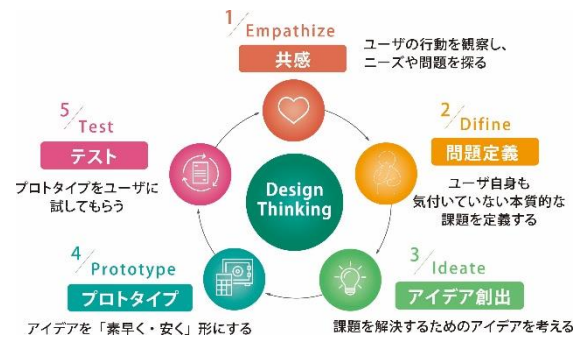

この新しい工学部では、企業や自治体等と連携し、人や社会に貢献するテクノロジーを実践的な形で学ぶことを目指します。その例として、今回、トヨタ自動車株式会社のご協力により、ダイバーシティ・インクルーシブな未来の移動を体感できる次世代モビリティ、トヨタ「C+walk」の試乗会を実施します。

そして、工学部ブースでは、建設中の工学部新校舎の完成イメージ公開などを含めた学部紹介を行うなど、一足先に新工学部を体感できるプログラムを用意しています。

▼工学部校舎 完成イメージ
(今後変更の可能性がございます)

▼工学部の学びの特徴「デザイン思考」

▼トヨタ「C+walk」試乗会

【開催概要】

- 日 時：2022年9月18日(日)
午前の部 9:30~12:30、午後の部 13:30~16:30
 - 場 所：麗澤大学 (千葉県柏市光ヶ丘 2-1-1)
 - 参加方法: 右 URL より要予約 (<https://onl.sc/tYEQFzL>)
- ※ 工学部(仮称)は現在、設置構想中