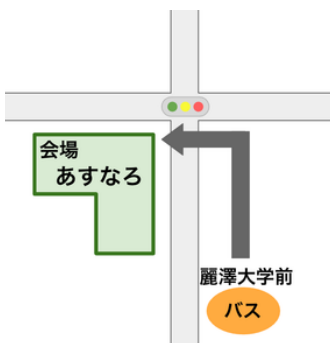

公共交通機関について

最寄りバス停：
東武バス
「麗澤大学前」

公共交通機関の
ご利用にご協力ください

HCD公式キャラクター
おかえルー

皆様のご来場を
学生、教職員一同
心よりお待ちしております!

HCD後に同窓会開きませんか?
麗澤大学麗澤会より支援制度があります。
詳しくは右のQRコードから確認をお願いします。