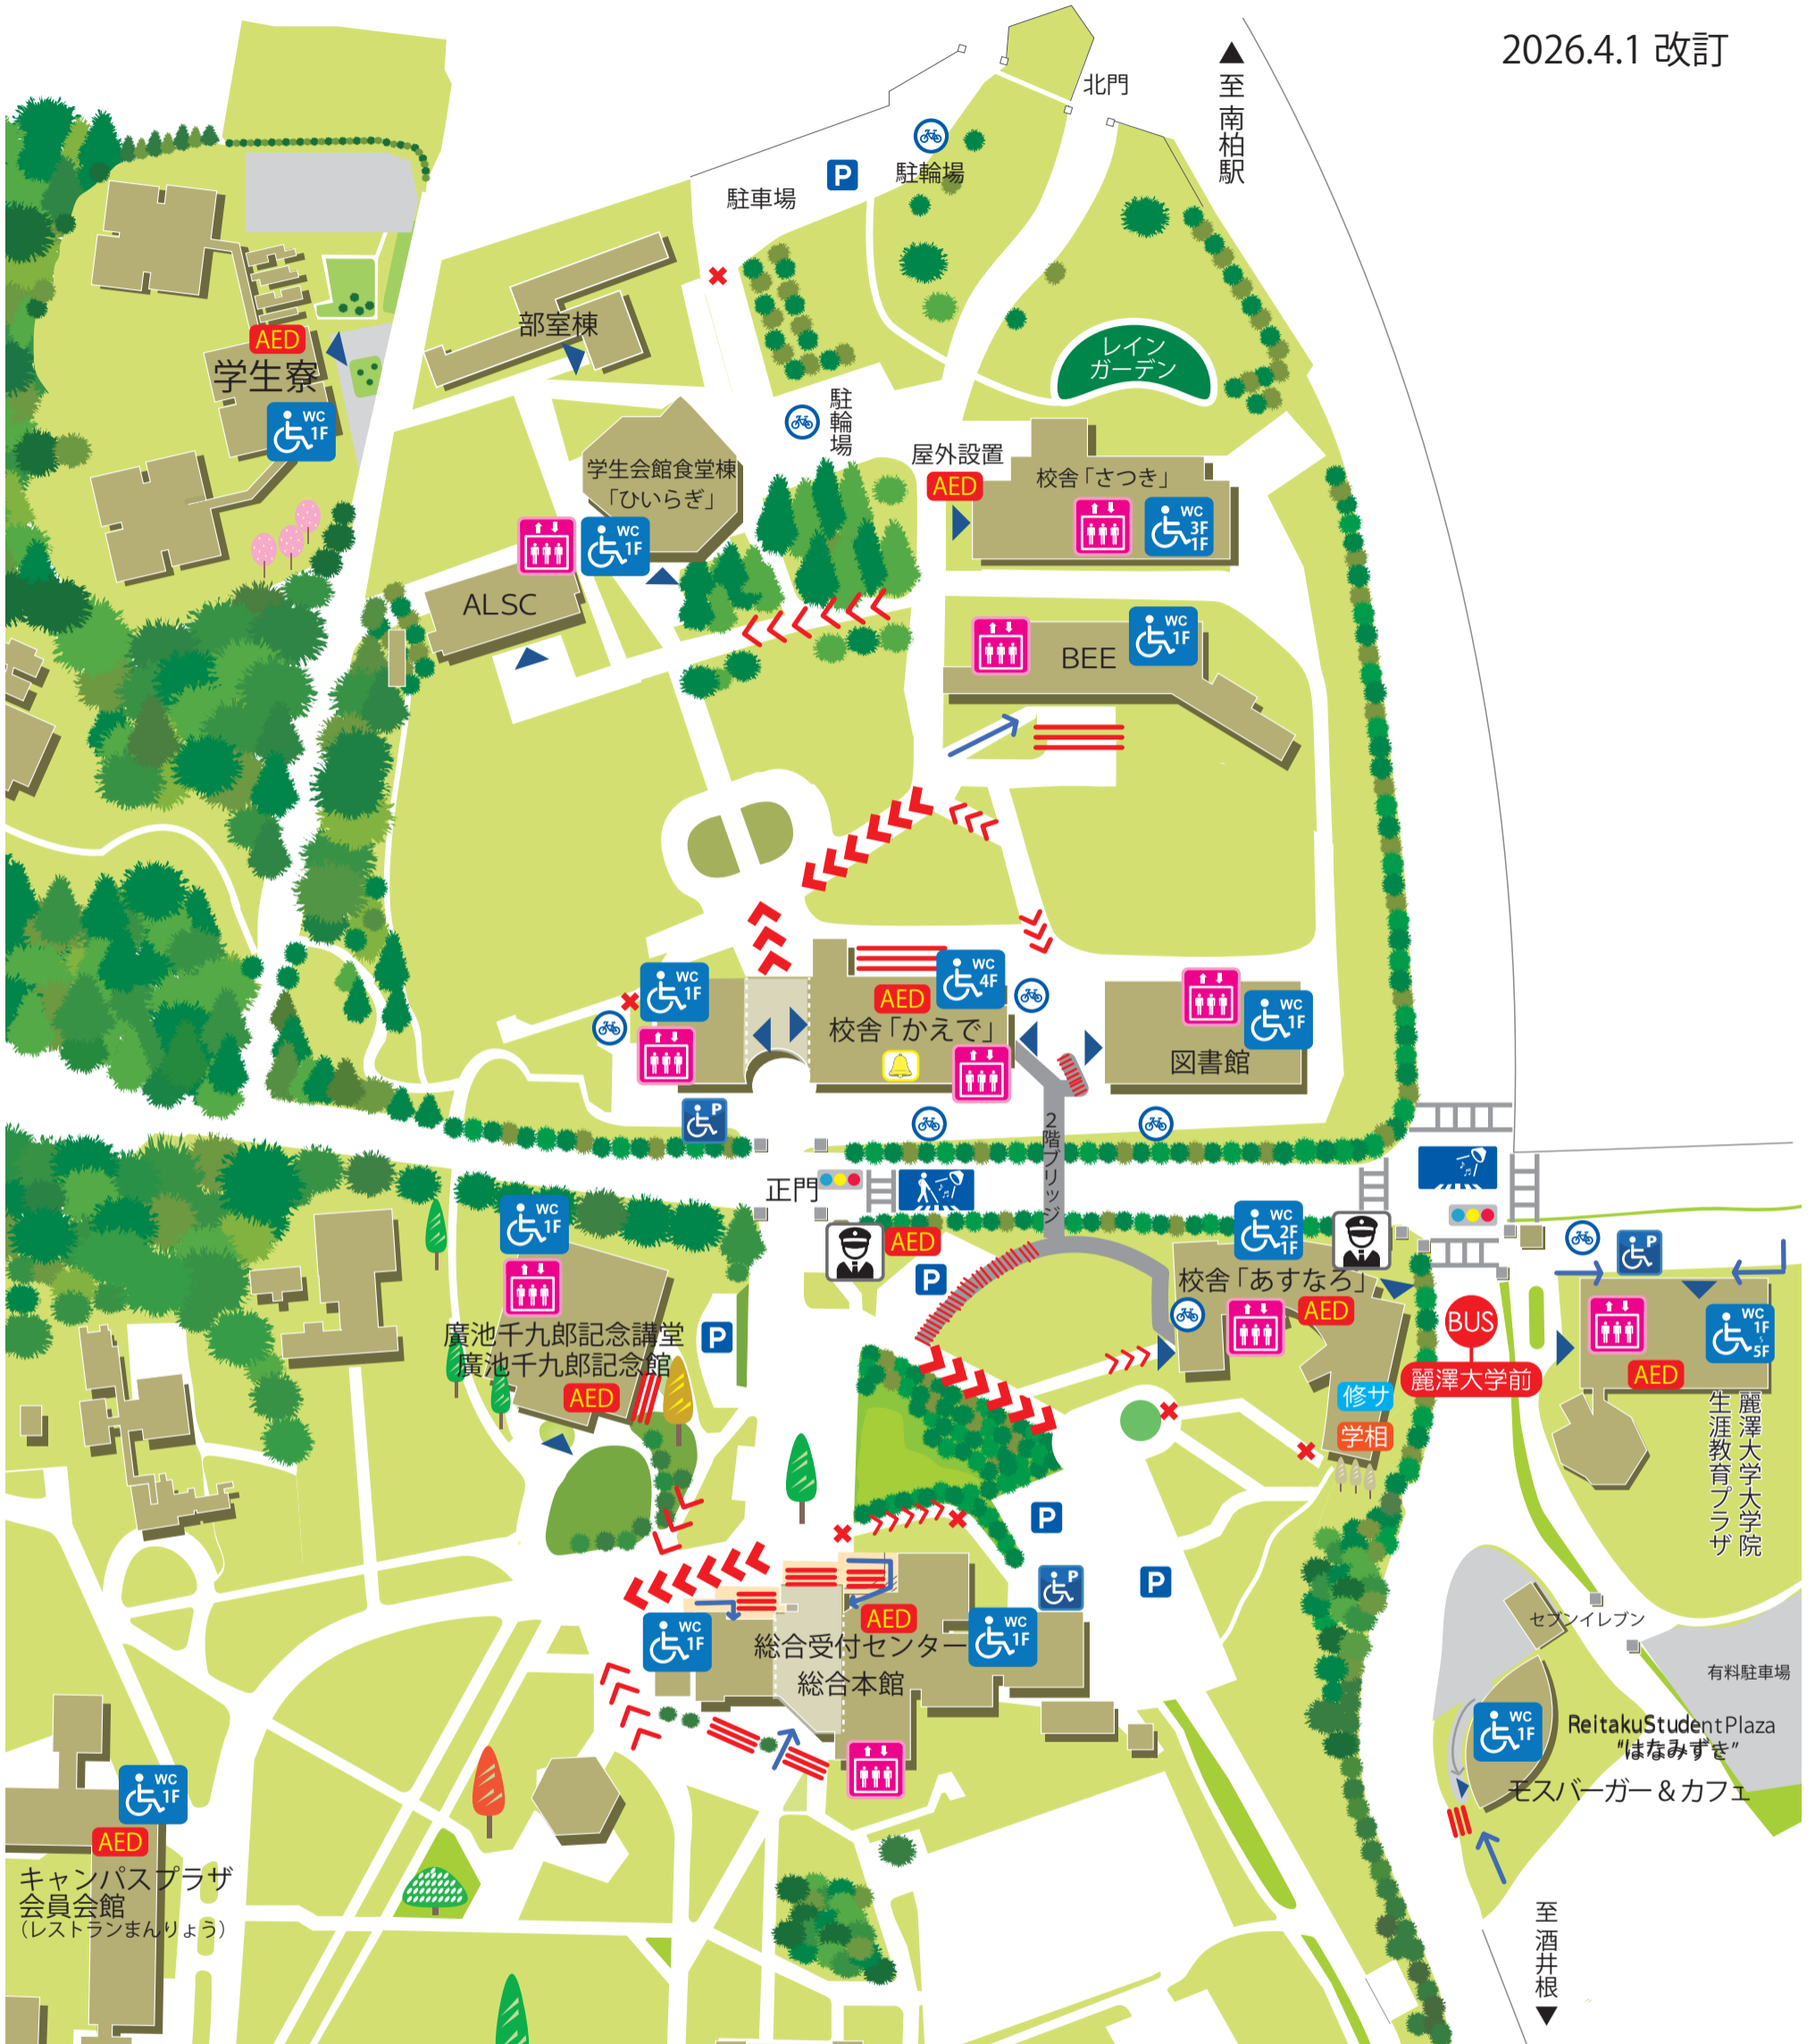

麗澤大学 バリアフリーマップ

2026.4.1 改訂

バリアフリー設備	アクセス情報	大学設備	その他
エレベーター バリアフリートイレ 障がい者用駐車場 歩行者用 青時間延長押ボタン 音響式信号機	スロープ 段差無し出入口 低 高 厳しい傾斜 低 高 緩い傾斜 階段 車いす通行不可	警備センター 修サ 修学サポート相談室 学相 学生相談室	重厚ドア用 呼び出しチャイム A E D